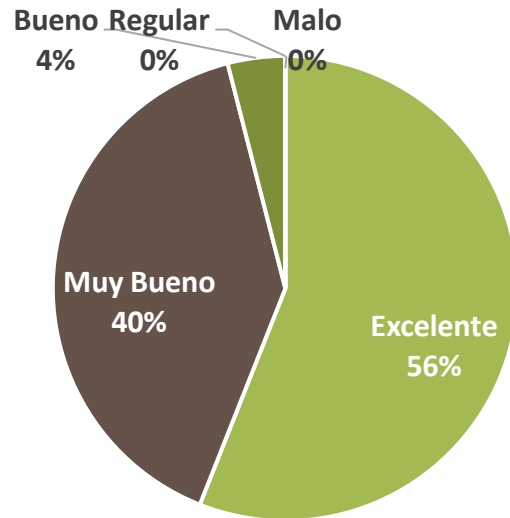

22-25 de Mayo | Mendoza - Argentina

Informe de Coordinador N=133

Nivel Científico

Armado de Sala

Personal de Sala

ORGANIZAN

CAP 2024

XIII Congreso Argentino de Psicoanálisis

Senderos del Psicoanálisis

22-25 de Mayo | Mendoza - Argentina

Informe de Coordinador

N=133

Proyección

Sonido

Multimedia

ORGANIZAN