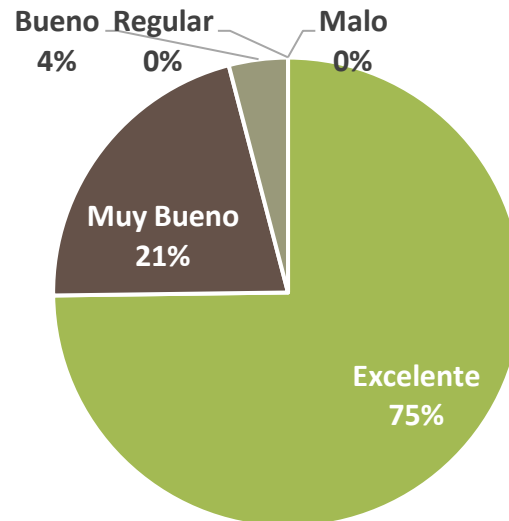

Armado de Sala