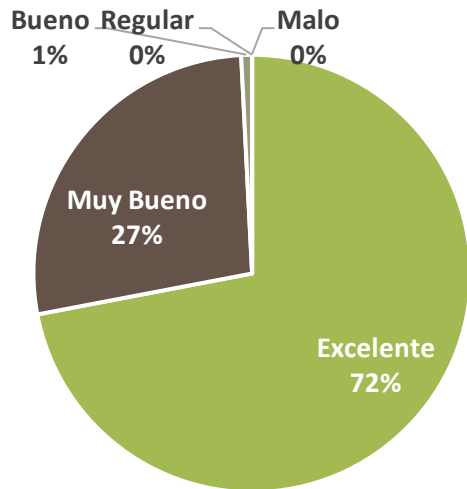

Nivel Científico