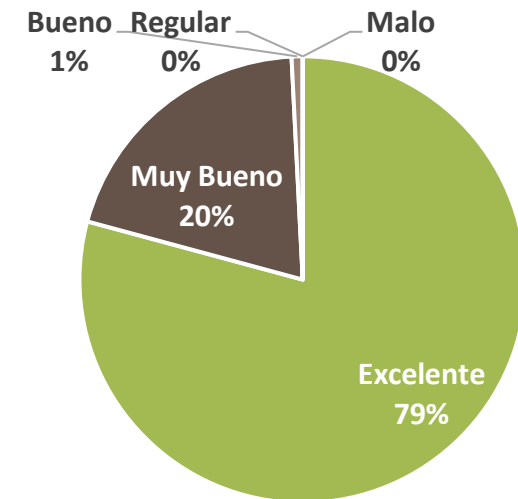

22-25 de Mayo | Mendoza - Argentina

Informe de Coordinador N=133

Nivel Científico

Armado de Sala

Personal de Sala

ORGANIZAN

CAP 2024

XIII Congreso Argentino de Psicoanálisis

Senderos del Psicoanálisis

22-25 de Mayo | Mendoza - Argentina

Informe de Coordinador

N=133

Proyección

Sonido

Multimedia

ORGANIZAN