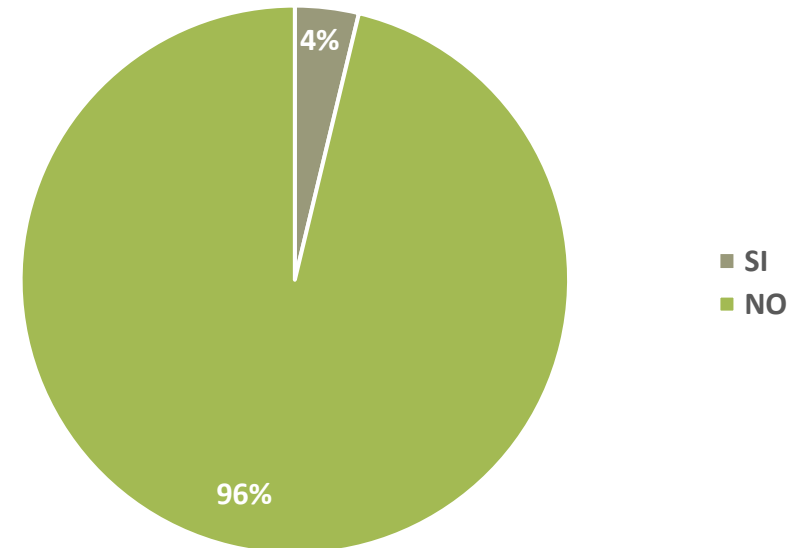

Modificaciones al Programa Científico