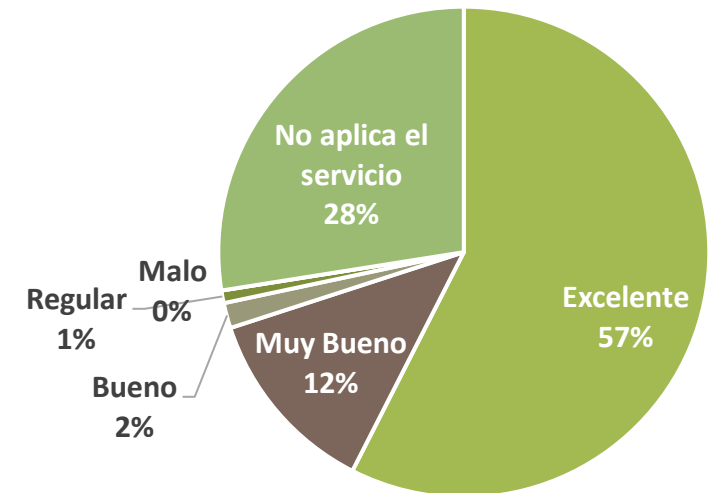

Senderos del Psicoanálisis

22-25 de Mayo | Mendoza - Argentina

Informe de Coordinador

N=133

Proyección

Sonido

Multimedia

ORGANIZAN