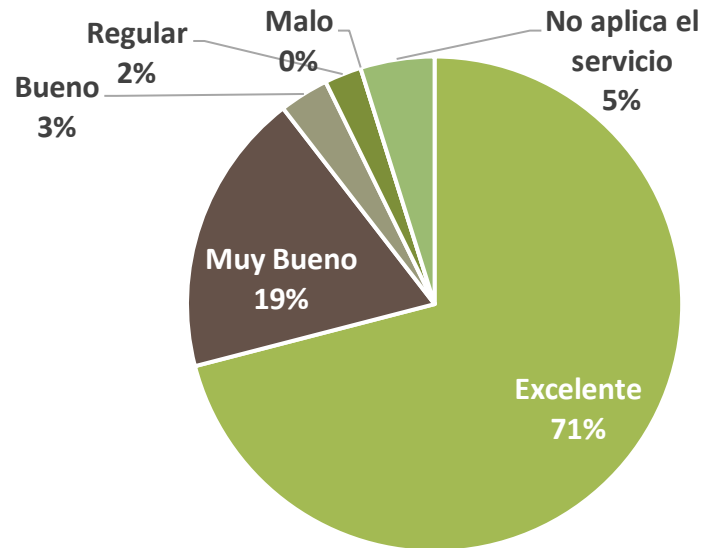

Senderos del Psicoanálisis

22-25 de Mayo | Mendoza - Argentina

Informe de Coordinador

N=133

Proyección

Sonido

Multimedia

ORGANIZAN