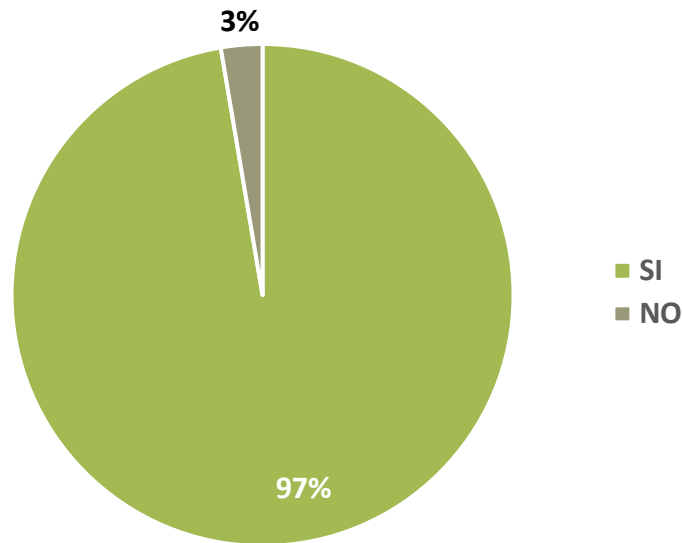

Informe de Coordinador N=133

Cumplimiento de Horario