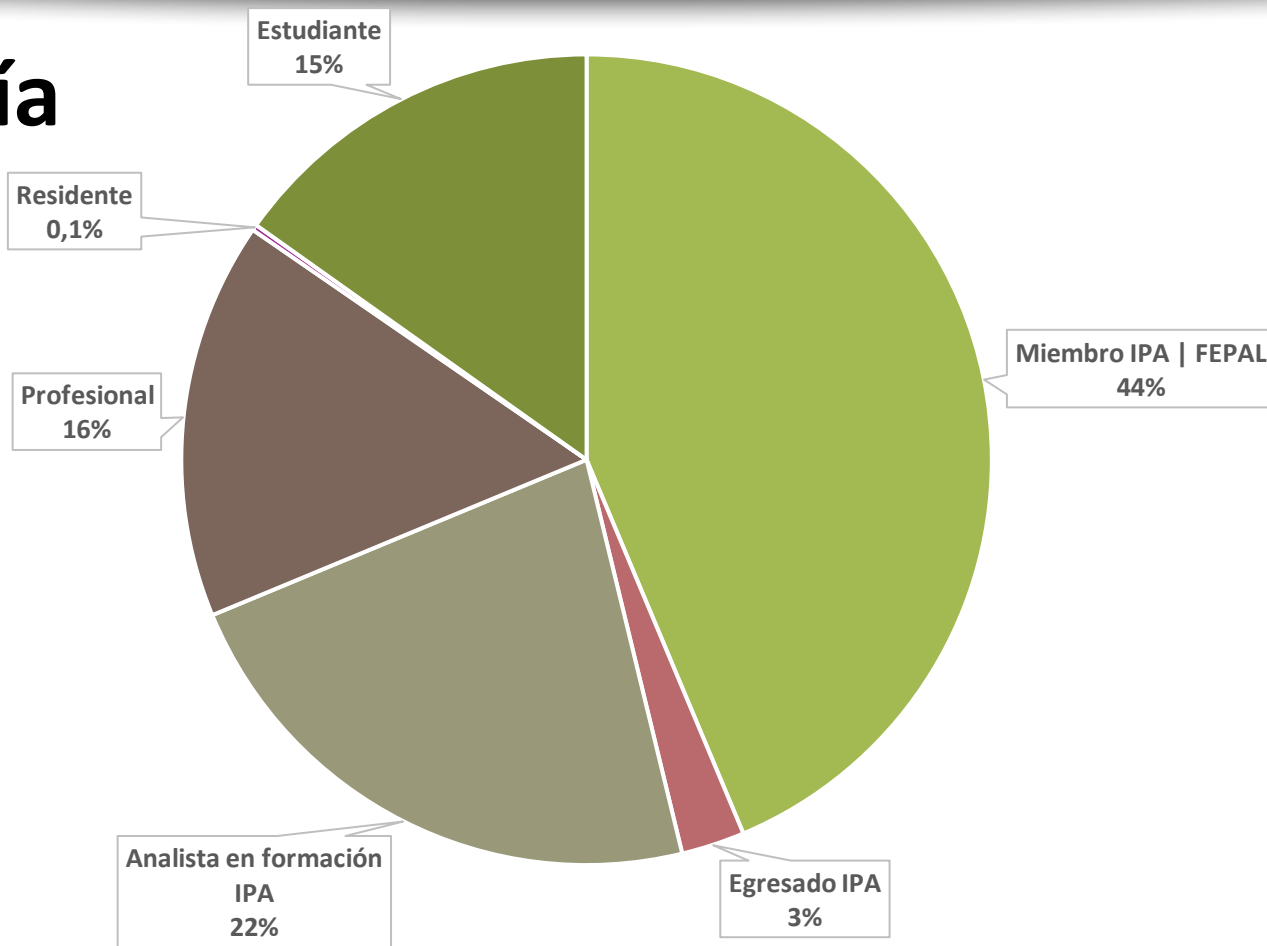

Inscriptos por país

N=434

ORGANIZAN

ASOCIACIÓN
PSICOANALÍTICA
ARGENTINA

ASOCIACIÓN
PSICOANALÍTICA
DE BUENOS AIRES
COMPONENTE DE IPA Y FEPAL

Sociedad Argentina
de Psicoanálisis

ASOCIACIÓN DE
PSICOANÁLISIS
DE ROSARIO

CAP 2024

XIII Congreso Argentino de Psicoanálisis

Senderos del Psicoanálisis

22-25 de Mayo | Mendoza - Argentina

Inscriptos por categoría

N=434

ORGANIZAN

CAP 2024

XIII Congreso Argentino de Psicoanálisis

Senderos del Psicoanálisis

22-25 de Mayo | Mendoza - Argentina

Actividades científicas: 133

**Participaciones del
programa científico: 323**

ORGANIZAN

SPM
SOCIEDAD PSICOANALÍTICA
MENDOZA ARGENTINA