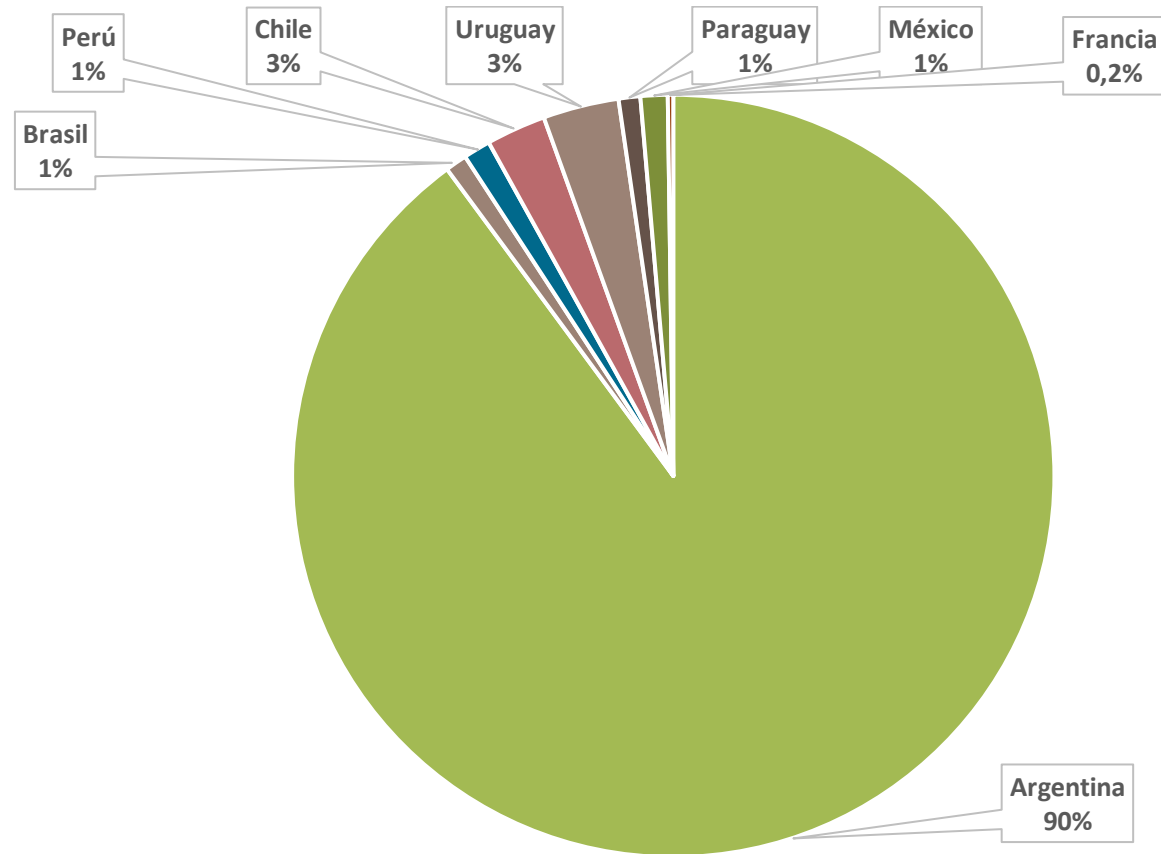

Inscriptos por país

N=434

ORGANIZAN

ASOCIACIÓN
PSICOANALÍTICA
ARGENTINA

ASOCIACIÓN
PSICOANALÍTICA
DE BUENOS AIRES
COMPONENTE DE IPA Y FEPAL

Sociedad Argentina
de Psicoanálisis

ASOCIACIÓN DE
PSICOANÁLISIS
DE ROSARIO